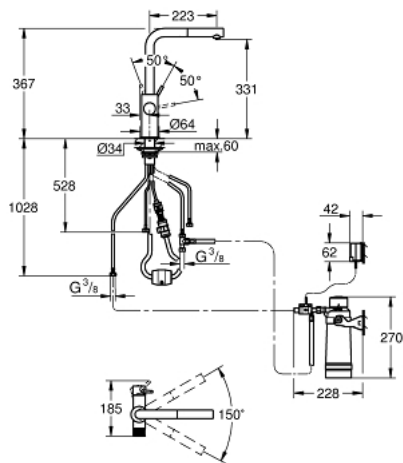

## 30 591 000 GROHE BLUE PURE MINTA STARTER KIT MIT S-SIZE FILTER UND ARMATUR MIT HERAUSZIEHBAREM MOUSSEURAUFLAUF

### PRODUKTBESCHREIBUNG

- Farbe: chrom
- bestehend aus:
  - GROHE Blue Einhand-Spültischbatterie mit Filterfunktion
  - Einlochmontage
  - L-Auslauf
  - herausziehbarer Mousseurauslauf
  - separater Griff für gefiltertes Wasser
  - GROHE SilkMove 28 mm Keramikkartusche
  - schwenkbarer Rohauslauf
  - Schwenkbereich 360°
  - getrennte Wasserführung für gefiltertes und ungefiltertes Wasser
  - flexible Anschlusschläuche
  - GROHE Blue Filterkopf
  - GROHE Blue S-Size Filter für Geschmacksverbesserung und Reduzierung der Wasserhärte
  - Kapazität 600 Liter bei 20° dKH
  - Durchflussmesser zur Messung der Filterlebensdauer inklusive 2 x AA-Batterien