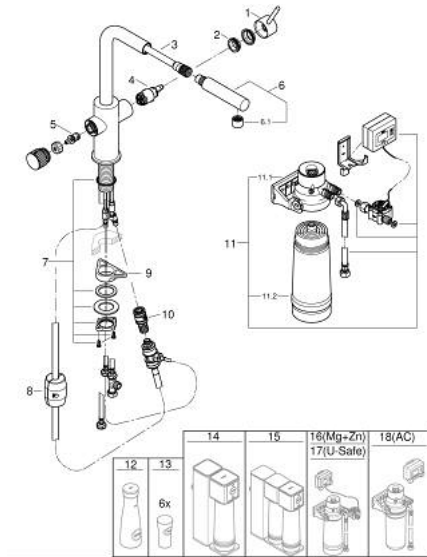

## 30 591 000 GROHE BLUE PURE MINTA STARTER KIT MIT S-SIZE FILTER UND ARMATUR MIT HERAUSZIEHBAREM MOUSSEURAUFLAUF

### PRODUKTBESCHREIBUNG

- Farbe: chrom
- bestehend aus:
  - GROHE Blue Einhand-Spültischbatterie mit Filterfunktion
  - Einlochmontage
  - L-Auslauf
  - herausziehbarer Mousseurauslauf
  - separater Griff für gefiltertes Wasser
  - GROHE SilkMove 28 mm Keramikkartusche
  - schwenkbarer Rohauslauf
  - Schwenkbereich 360°
  - getrennte Wasserführung für gefiltertes und ungefiltertes Wasser
  - flexible Anschlusschläuche
  - GROHE Blue Filterkopf
  - GROHE Blue S-Size Filter für Geschmacksverbesserung und Reduzierung der Wasserhärte
  - Kapazität 600 Liter bei 20° dKH
  - Durchflussmesser zur Messung der Filterlebensdauer inklusive 2 x AA-Batterien